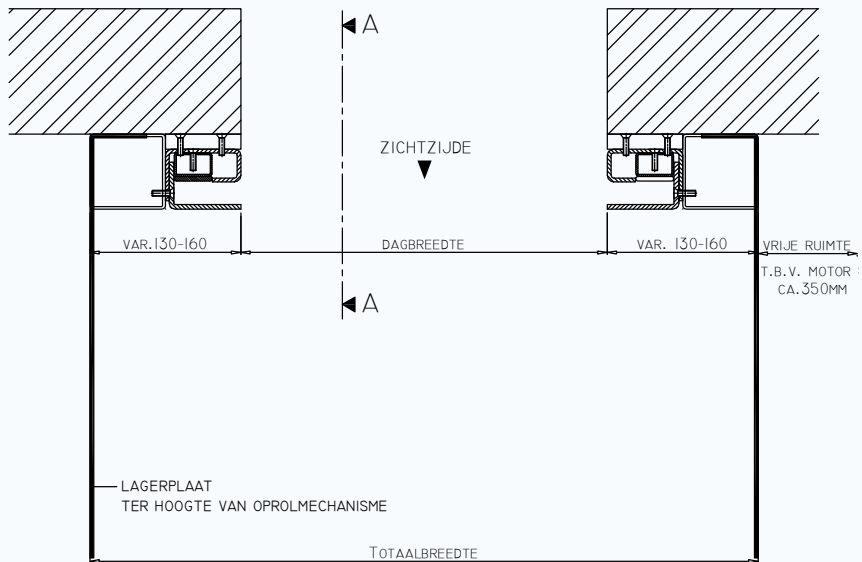

DOORSNEDE A-A

DOORSNEDE B-B

◀ ZICHTZIJD

BRANDWERENDE ROLLUIKEN EN ROLDEUREN
147 MINUTEN

ALTIJD *DICHT* BIJ U