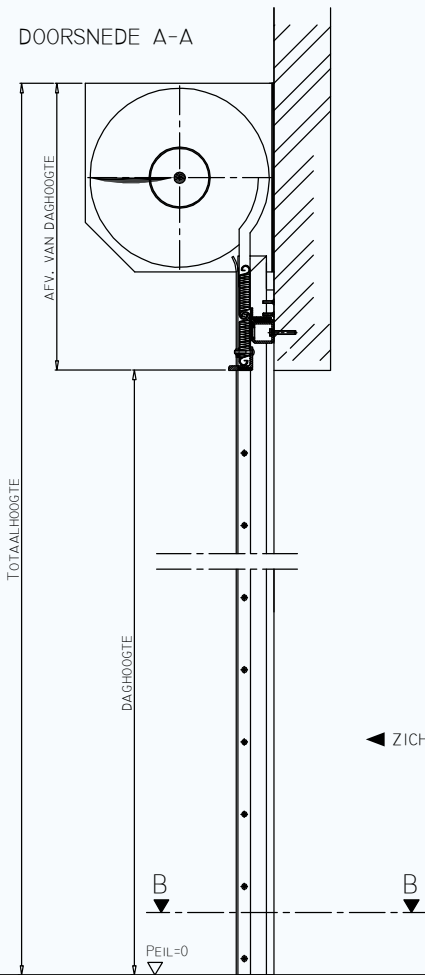

DOORSNEDE A-A

DOORSNEDE B-B

◀ ZICHTZIJD

BRANDWERENDE ROLLUIKEN EN ROLDEUREN
147 MINUTEN

ALTIJD *DICHT* BIJ U